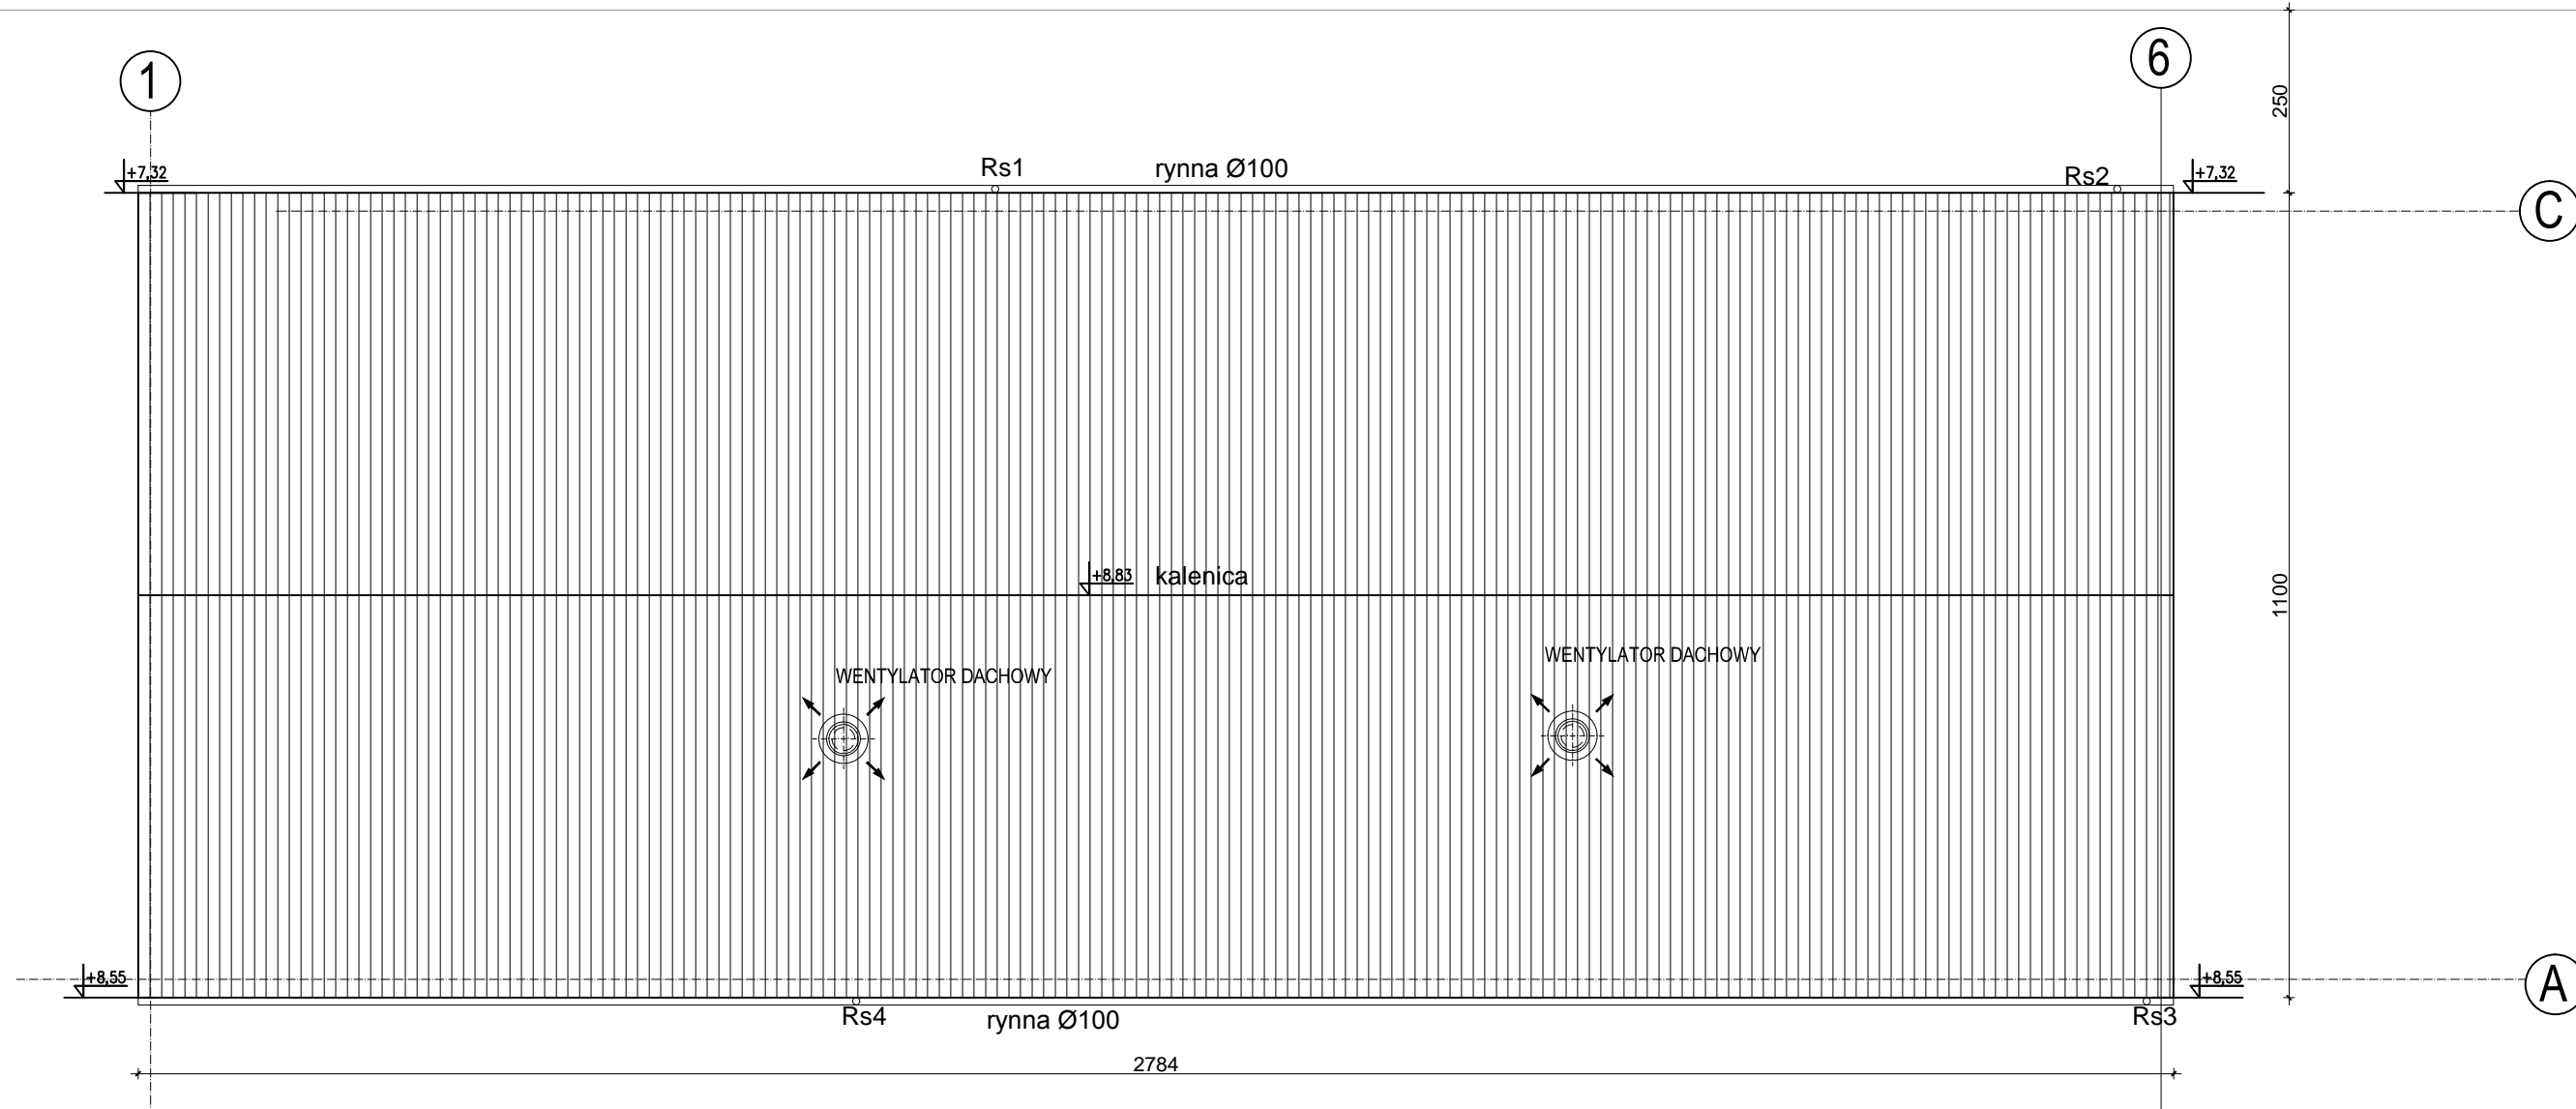

ISTNIEJĄCY BUDYNEK SORTOWNI

ISTNIEJĄCY BUDYNEK SORTOWNI

Heko
Halina Karmolińska - Słotkowska
ul. Jugosławińska 41,
60-301 Poznań

Inwestor:	Zakład Usług Miejskich SP. Z O.O. ul. Przemysłowa 8, Chełmno		
Obiekt:	Zakład Zagospodarowania Odpadów w miejscowości Osnowo, gmina Chełmno		
Lokalizacja:	Osnowo, działki: nr ewid. 30/6, obręb Osnowo 0013, gmina Chełmno, powiat chełmiński, województwo kujawsko-pomorskie		
Nazwa rysunku:	Budynek hali sortowni		RZUT DACHU
Branża:	architektoniczna	Specjalność	Nr uprawnień
Projektował:	mgr inż. arch. Renata Samot	uprawnienia budowlane w specjalności architektonicznej do projektowania bez ograniczeń	7131/27/P/2004
Opracował:	mgr inż. arch. P. Popow		
Sprawdził:	mgr inż. arch. Kinga Marek	uprawnienia budowlane w specjalności architektonicznej do projektowania bez ograniczeń	65/WPOKK/UpB/2011
NR PROJEKTU:	P_009_Chelmo_Osnowo I	SKALA:	1 : 100
REWIZJA:	00.00.00.00.00	DATA:	05.2017
		STADIUM:	PROJEKT BUDOWLANY
		NR RYSUNKU:	PB_A1_02